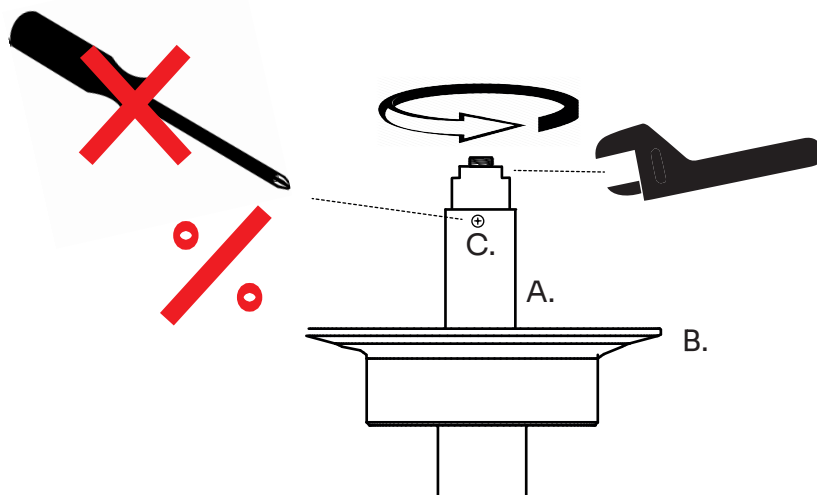

DK Pop-up funktion
 EN Popup-funktion
 DE Pop-up Funktion
 SE Pop-up funktion

DK M5x65 mm skrue
 EN M5x65 mm screw
 DE M5x65 mm Schraube
 SE M5x65 mm skruv

DK Topskål
 EN Bowl top
 DE Schüsseloberteil
 SE Skåltopp

DK Hvid skum- og gummipakning
 EN White foam and rubber gasket
 DE Weißer Schaumstoff und Gummidichtung
 SE Vitt skum och gummipackning

DK Underskål
 EN Bowl bottom
 DE Schüsselboden
 SE Skålbotten

2.

DK Nødvendigt værktøj
 EN Necessary tools
 DE Notwendige Werkzeuge
 SE Nödvändiga verktyg

3.

4.

- DK Pop-up-funktionsdelen (A) kan ved levering sidde fastmonteret i topskålen (B). Afmonter del (A) med 10 mm gaffelnøgle, inden monteringen af pop-up bundventilen startes.
Den lille skrue (C) må **IKKE** afmonteres.
- EN The pop-up function part (A) can be fixed in the bowl upper part (B) when delivered. Remove part (A) with a 10 mm spanner before starting the installation of the pop-up bottom valve.
The small screw (C) must **NOT** be removed.
- DE Das Pop-Up-Funktionsteil (A) kann im Auslieferungszustand im Schüsseloberteil (B) befestigt werden.
Entfernen Sie Teil (A) mit einem 10-mm-Schraubenschlüssel, bevor Sie mit der Installation des Pop-Up-Bodenventils beginnen.
Die kleine Schraube (C) darf **NICHT** entfernt werden.
- SE Pop-up funktionsdelen (A) kan fästas i skåltoppen del (B) vid leverans.
Ta bort del (A) med en 10 mm skiftnyckel innan du påbörjar installationen av pop-up bottenventilen.
Den lilla skruven (C) får **INTE** tas bort.