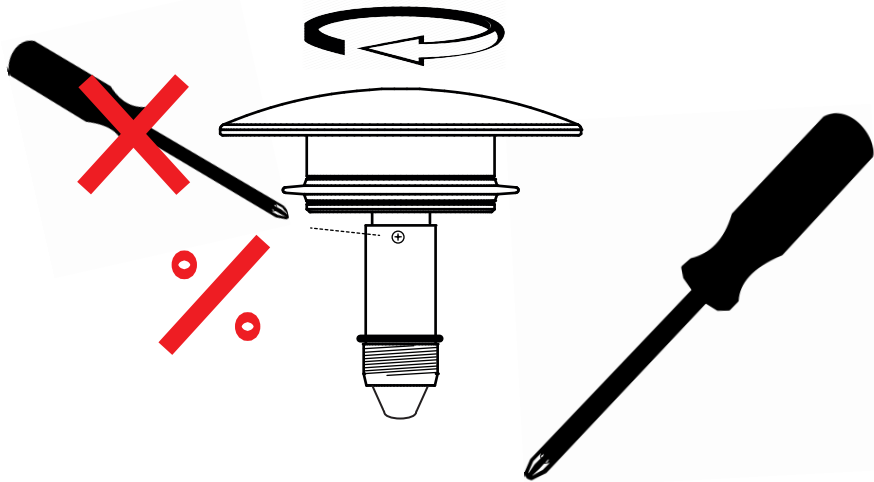

DK Pop-up funktion
 EN Popup-funktion
 DE Pop-up Funktion
 SE Pop-up funktion

DK M5x65 mm skrue
 EN M5x65 mm screw
 DE M5x65 mm Schraube
 SE M5x65 mm skruv

DK Topskål
 EN Bowl top
 DE Schüsseloberteil
 SE Skåltopp

DK Hvid skum- og gummipakning
 EN White foam and rubber gasket
 DE Weißer Schaumstoff und Gummidichtung
 SE Vitt skum och gummipackning

DK Underskål
 EN Bowl bottom
 DE Schüsselboden
 SE Skålbotten

2.

DK Nødvendigt værktøj
 EN Necessary tools
 DE Notwendige Werkzeuge
 SE Nödvändiga verktyg

3.

4.

- DK Pop-up-funktionsdelen (A) kan ved levering sidde fastmonteret i topskålen (B). Afmonter del (A) med 10 mm gaffelnøgle, inden monteringen af pop-up bundventilen startes.
Den lille skrue (C) må **IKKE** afmonteres.
- EN The pop-up function part (A) can be fixed in the bowl upper part (B) when delivered. Remove part (A) with a 10 mm spanner before starting the installation of the pop-up bottom valve.
The small screw (C) must **NOT** be removed.
- DE Das Pop-Up-Funktionsteil (A) kann im Auslieferungszustand im Schüsseloberteil (B) befestigt werden.
Entfernen Sie Teil (A) mit einem 10-mm-Schraubenschlüssel, bevor Sie mit der Installation des Pop-Up-Bodenventils beginnen.
Die kleine Schraube (C) darf **NICHT** entfernt werden.
- SE Pop-up funktionsdelen (A) kan fästas i skåltoppen del (B) vid leverans.
Ta bort del (A) med en 10 mm skiftnyckel innan du påbörjar installationen av pop-up bottenventilen.
Den lilla skruven (C) får **INTE** tas bort.