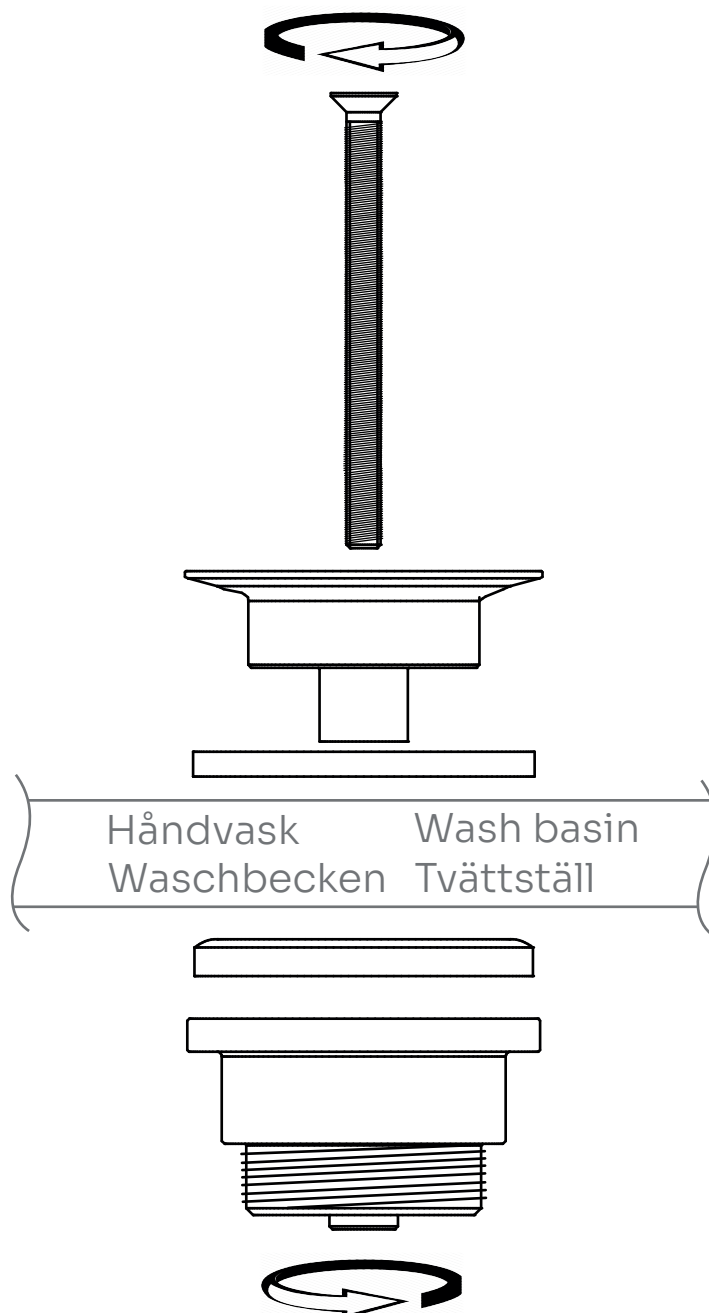

DK Pop-up funktion
 EN Popup-funktion
 DE Pop-up Funktion
 SE Pop-up funktion

DK M5x65 mm skrue
 EN M5x65 mm screw
 DE M5x65 mm Schraube
 SE M5x65 mm skruv

DK Topskål
 EN Bowl top
 DE Schüsseloberteil
 SE Skåltopp

DK Hvid skum- og gummipakning
 EN White foam and rubber gasket
 DE Weißer Schaumstoff und Gummidichtung
 SE Vitt skum och gummipackning

DK Underskål
 EN Bowl bottom
 DE Schüsselboden
 SE Skålbotten

2.

DK Nødvendigt værktøj
 EN Necessary tools
 DE Notwendige Werkzeuge
 SE Nödvändiga verktyg

3.

4.

- DK Pop-up-funktionsdelen (A) kan ved levering sidde fastmonteret i topskålen (B). Afmonter del (A) med 10 mm gaffelnøgle, inden monteringen af pop-up bundventilen startes.
Den lille skrue (C) må **IKKE** afmonteres.
- EN The pop-up function part (A) can be fixed in the bowl upper part (B) when delivered. Remove part (A) with a 10 mm spanner before starting the installation of the pop-up bottom valve.
The small screw (C) must **NOT** be removed.
- DE Das Pop-Up-Funktionsteil (A) kann im Auslieferungszustand im Schüsseloberteil (B) befestigt werden.
Entfernen Sie Teil (A) mit einem 10-mm-Schraubenschlüssel, bevor Sie mit der Installation des Pop-Up-Bodenventils beginnen.
Die kleine Schraube (C) darf **NICHT** entfernt werden.
- SE Pop-up funktionsdelen (A) kan fästas i skåltoppen del (B) vid leverans.
Ta bort del (A) med en 10 mm skiftnyckel innan du påbörjar installationen av pop-up bottenventilen.
Den lilla skruven (C) får **INTE** tas bort.