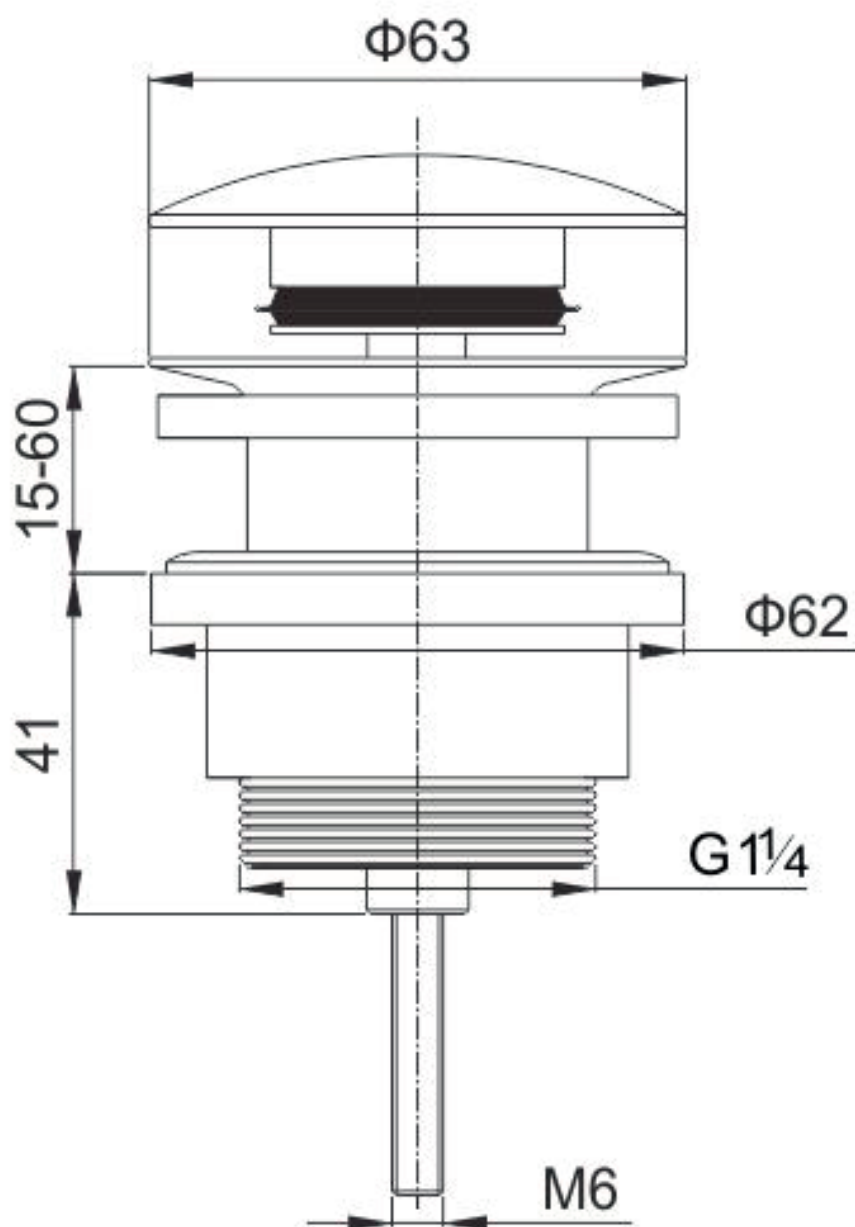

Luna pop-up

DK Monteringsvejledning
EN Installation instruction
DE Montageanleitung
SE Monteringsanvisning

Art. No: 57001, 57004, 57002, 20243, 14003, 57004BR

VVS: 747091510, 747091505, 747091511, 747091320,
747091520

RSK: 8553640, 8553641

EDITION: 2024-03-13

LAVABO®

1. DK Indhold i pakken
 EN Contents of the package
 DE Inhalt des Pakets
 SE Innehållet i förpackningen

DK Bundventil låg
 EN Cover
 DE Bodenventil Abdeckung
 SE Lock för bottenventil

DK Pop-up funktion
 EN Popup-funktion
 DE Pop-up Funktion
 SE Pop-up funktion

DK M5x65 mm skrue
 EN M5x65 mm screw
 DE M5x65 mm Schraube
 SE M5x65 mm skruv

DK Topskål
 EN Bowl top
 DE Schüsseloberteil
 SE Skåltopp

3.

4.

- DK Pop-up-funktionsdelen (A) kan ved levering sidde fastmonteret i topskålen (B). Afmonter del (A) med 10 mm gaffelnøgle, inden monteringen af pop-up bundventilen startes.
Den lille skrue (C) må **IKKE** afmonteres.
- EN The pop-up function part (A) can be fixed in the bowl upper part (B) when delivered. Remove part (A) with a 10 mm spanner before starting the installation of the pop-up bottom valve.
The small screw (C) must **NOT** be removed.
- DE Das Pop-Up-Funktionsteil (A) kann im Auslieferungszustand im Schüsseloberteil (B) befestigt werden.
Entfernen Sie Teil (A) mit einem 10-mm-Schraubenschlüssel, bevor Sie mit der Installation des Pop-Up-Bodenventils beginnen.
Die kleine Schraube (C) darf **NICHT** entfernt werden.
- SE Pop-up funktionsdelen (A) kan fästas i skåltoppen del (B) vid leverans.
Ta bort del (A) med en 10 mm skiftnyckel innan du påbörjar installationen av pop-up bottenventilen.
Den lilla skruven (C) får **INTE** tas bort.